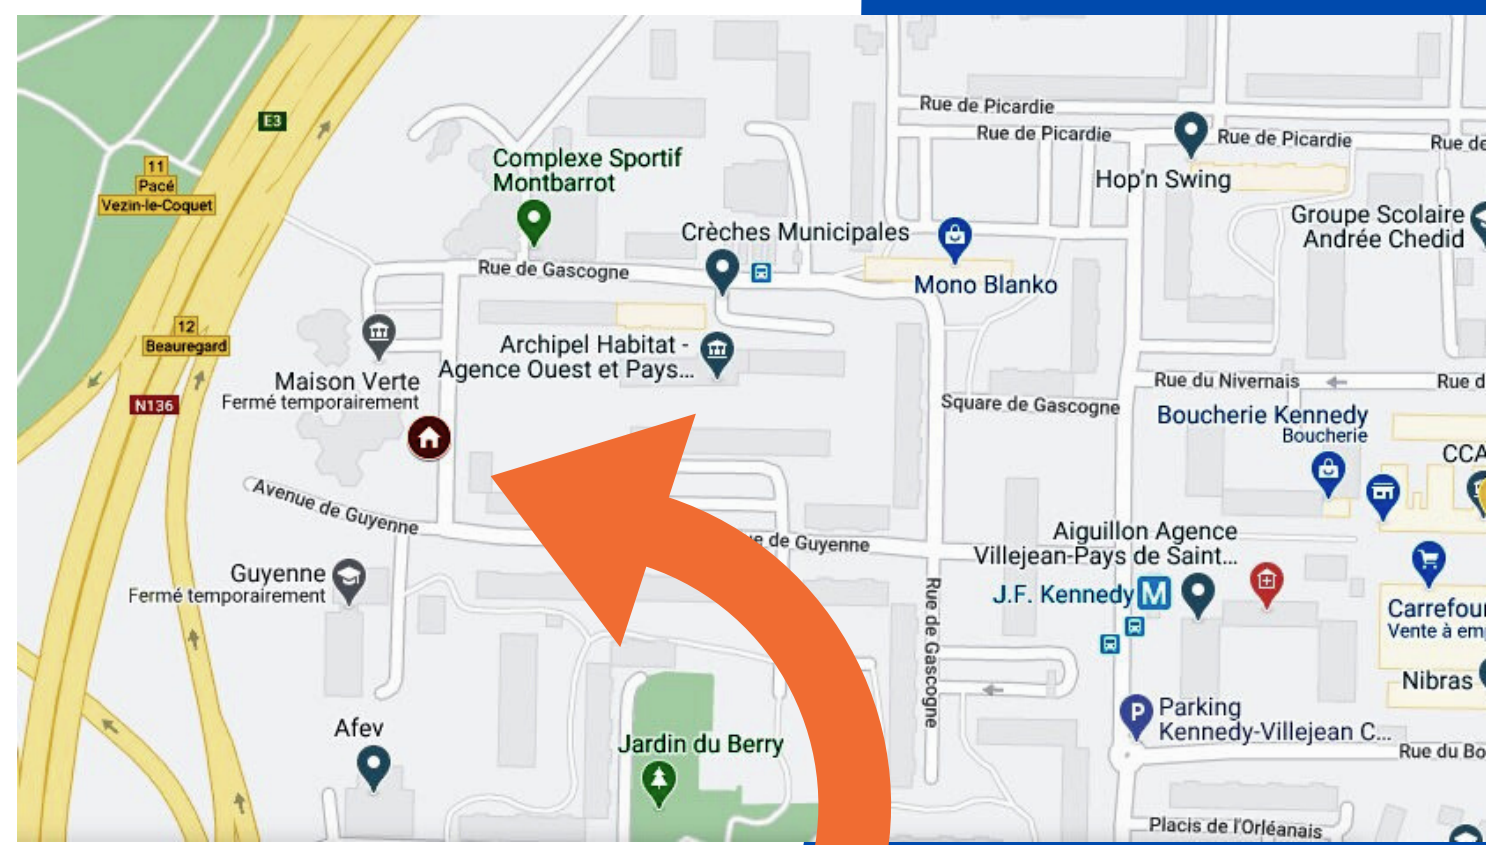

# L'ÉTÉ AU Secours Catholique du quartier de Villejean

Tous les mardis  
de 14H00 à 17H00  
1bis rue Saintonge

Sortir de chez soi, se poser  
discuter, se promener,  
découvrir le quartier,  
la ville, des jeux...

On vous attend, ICI

Accès métro :  
Station Kennedy, puis  
10mn de marche à pied

**OUVERT A TOUS:**  
**Adultes et enfants accompagnés**

Merci de respecter les  
gestes barrières.  
Le port du masque est  
obligatoire.